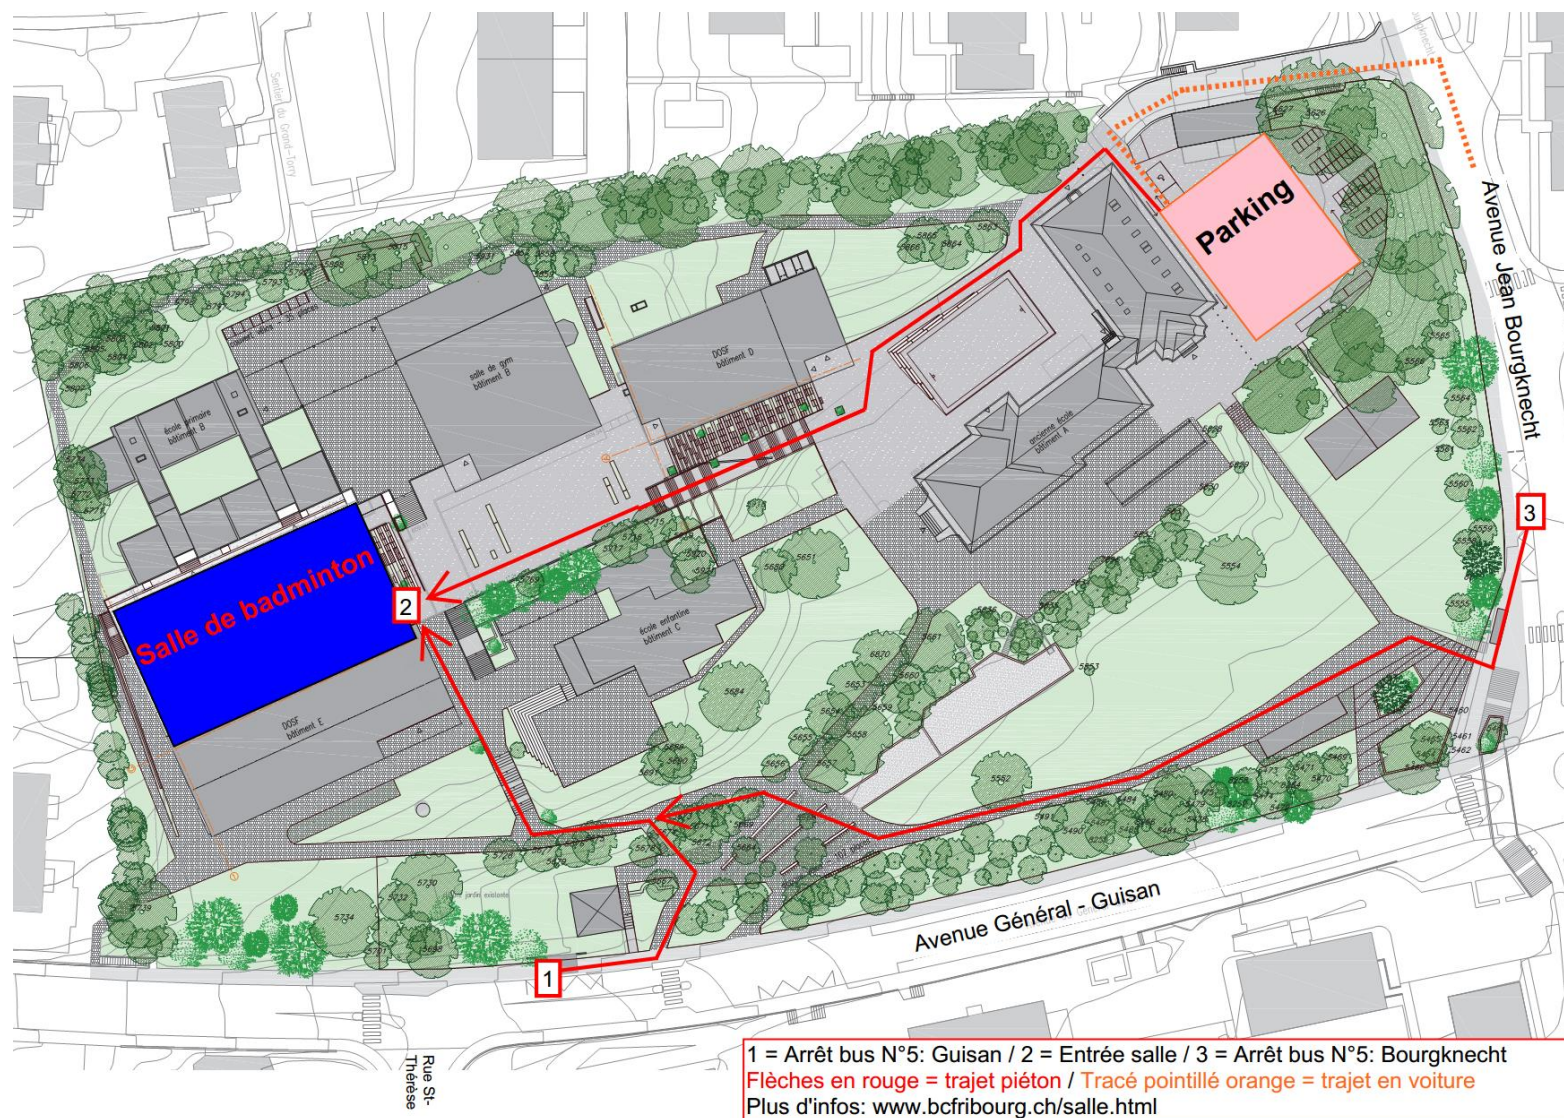

NOUVELLES SALLES D'ENTRAÎNEMENT DU CA FRIBOURG

Salle triple du DOSF (Deutschsprachige Orientierungsschule Freiburg / CO de langue allemande de Fribourg)

Places de parc strictement limitées (cf. plan).

Attention aux retardataires : dès 20h00 précises, l'accès aux salles est impossible sans clé !